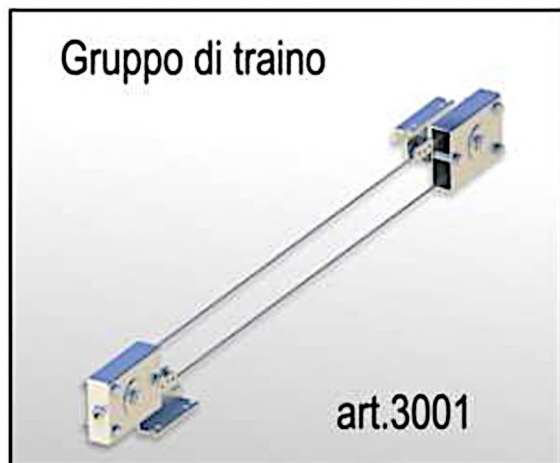

»SISTEMA TELESCOPICO PARA PORTONES DE PASO LIBRE 9MTS 2 HOJAS MARCA COMBIARIALDO MOD.3000.

CÓDIGO	SKU	MODELO	DESCRIPCION
CB-0001-KIT	SIS TELES 2H	SIS TELES 2H 9M	SISTEMA TELES D/2 HOJAS 9M MOD.3000
CB-00572-00	ARU300001ZB	3000	SISTEMA TELESC 2 HOJAS PASO LIBRE 9M
CB-00578-00	AAC046503ZB	465P	BASE D/LLEGADA CHICA CANTILEVER
CB-00157-00	ACA038202ZB	382.P	TOPE D/PISO C/BASE C/GOMA 91MM 382.P
CB-00060-00	ARU041508ZB	415.100/20	RUEDA U C/SOPORTE SOLDABLE 1B 230K 100M
CB-00133-00	ARU090203ZB	902.20X3	RIEL D/PISO U ATORNILLABLE 20MMX3M
FS-00242-00	VA5401.006	VA5401	RIEL SUP P/RODILLOS 6M TELESC

»SISTEMA TELESCOPICO PARA PORTONES DE PASO LIBRE 9MTS 2 HOJAS MARCA COMBIARIALDO MOD.3000.

CÓDIGO	SKU	MODELO	DESCRIPCION
CB-00572-00	ARU300001ZB	3000	SISTEMA TELESC 2 HOJAS PASO LIBRE 9M

»SISTEMA TELESCOPICO PARA PORTONES DE PASO LIBRE 9MTS 2 HOJAS MARCA COMBIARIALDO MOD.3000.

CODIGO	SKU	MODELO	DESCRIPCION
CB-00237-00	ARU300001ZB	3001	SET D/TRANSMISION TELESCOPICA 9M 3001

CODIGO	SKU	MODELO	DESCRIPCION
CB-00238-00	ARU300001ZB	3002	RODILLOS C/SOPORTE 412 TELESC 300X58MM

»SISTEMA TELESCOPICO PARA PORTONES DE PASO LIBRE 9MTS 2 HOJAS MARCA COMBIARIALDO MOD.3000.

CODIGO	SKU	MODELO	DESCRIPCION
CB-00239-00	ARU300001ZB	3003	ENGANCHE D/ACOPLA RAPIDO TELESC 300

CODIGO	SKU	MODELO	DESCRIPCION
CB-00240-00	ARU300001ZB	3008	SOPORTE SUP AJUST M D/60-81MM TELESC

CODIGO	SKU	MODELO	DESCRIPCION
FS-00242-00	VA5401.003	VA5401	GUIA RIEL SUPERIOR P/ROD TELESC/PLEGABLE 6M