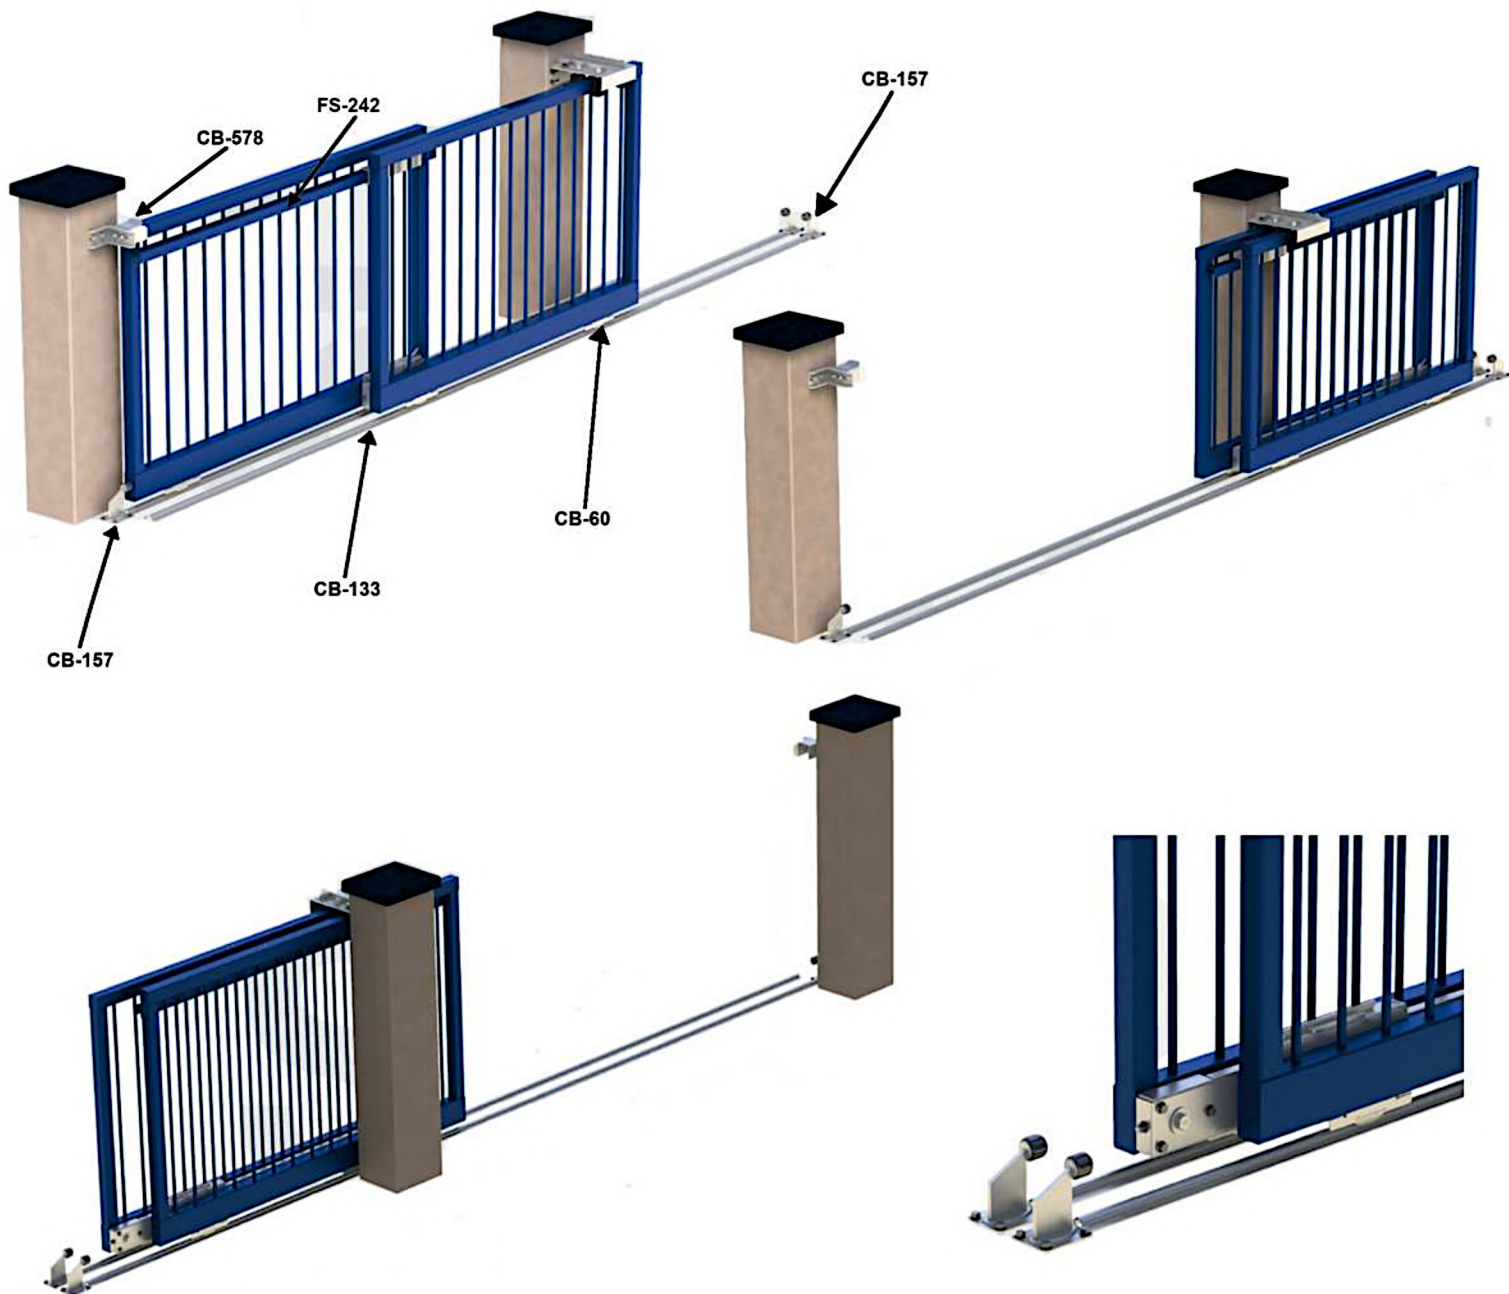

»SISTEMA TELESCOPICO PARA PORTONES DE PASO LIBRE 9MTS 2 HOJAS MARCA COMBIARIALDO MOD.3000.

CÓDIGO	SKU	MODELO	DESCRIPCION
CB-0001-KIT	SIS TELES 2H	SIS TELES 2H 9M	SISTEMA TELES D/2 HOJAS 9M MOD.3000
CB-00572-00	ARU300001ZB	3000	SISTEMA TELESC 2 HOJAS PASO LIBRE 9M
CB-00578-00	AAC046503ZB	465P	BASE D/LLEGADA CHICA CANTILEVER
CB-00157-00	ACA038202ZB	382.P	TOPE D/PISO C/BASE C/GOMA 91MM 382.P
CB-00060-00	ARU041508ZB	415.100/20	RUEDA U C/SOPORTE SOLDABLE 1B 230K 100M
CB-00133-00	ARU090203ZB	902.20X3	RIEL D/PISO U ATORNILLABLE 20MMX3M
FS-00242-00	VA5401.006	VA5401	RIEL SUP P/RODILLOS 6M TELESC

»SISTEMA TELESCOPICO PARA PORTONES DE PASO LIBRE 9MTS 2 HOJAS MARCA COMBIARIALDO MOD.3000.

CÓDIGO	SKU	MODELO	DESCRIPCION
CB-00572-00	ARU300001ZB	3000	SISTEMA TELESC 2 HOJAS PASO LIBRE 9M

»SISTEMA TELESCOPICO PARA PORTONES DE PASO LIBRE 9MTS 2 HOJAS MARCA COMBIARIALDO MOD.3000.

CODIGO	SKU	MODELO	DESCRIPCION
CB-00237-00	ARU300001ZB	3001	SET D/TRANSMISION TELESCOPICA 9M 3001

CODIGO	SKU	MODELO	DESCRIPCION
CB-00238-00	ARU300001ZB	3002	RODILLOS C/SOPORTE 412 TELESC 300X58MM

»SISTEMA TELESCOPICO PARA PORTONES DE PASO LIBRE 9MTS 2 HOJAS MARCA COMBIARIALDO MOD.3000.

CODIGO	SKU	MODELO	DESCRIPCION
CB-00239-00	ARU300001ZB	3003	ENGANCHE D/ACOPLA RAPIDO TELESC 300

CODIGO	SKU	MODELO	DESCRIPCION
CB-00240-00	ARU300001ZB	3008	SOPORTE SUP AJUST M D/60-81MM TELESC

CODIGO	SKU	MODELO	DESCRIPCION
FS-00242-00	VA5401.003	VA5401	GUIA RIEL SUPERIOR P/ROD TELESC/PLEGABLE 6M