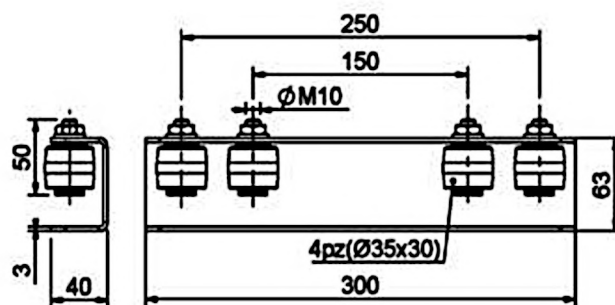

CODIGO	SKU	MODELO	DESCRIPCION
CB-00237-00	ARU300001ZB	3001	SET D/TRANSMISION TELESCOPICA 9M 3001

CODIGO	SKU	MODELO	DESCRIPCION
CB-00238-00	ARU300001ZB	3002	RODILLOS C/SOPORTE 412 TELESC 300X58MM

»SISTEMA TELESCOPICO PARA PORTONES DE PASO LIBRE 9MTS 2 HOJAS MARCA COMBIARIALDO MOD.3000.

CODIGO	SKU	MODELO	DESCRIPCION
CB-00239-00	ARU300001ZB	3003	ENGANCHE D/ACOPLA RAPIDO TELESC 300

CODIGO	SKU	MODELO	DESCRIPCION
CB-00240-00	ARU300001ZB	3008	SOPORTE SUP AJUST M D/60-81MM TELESC

CODIGO	SKU	MODELO	DESCRIPCION
FS-00242-00	VA5401.003	VA5401	GUIA RIEL SUPERIOR P/ROD TELESC/PLEGABLE 6M