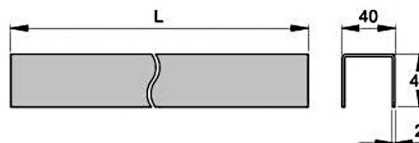

CODIGO	SKU	MODELO	DESCRIPCION
CB-00237-00	ARU300001ZB	3001	SET D/TRANSMISION TELESCOPICA 9M 3001

CODIGO	SKU	MODELO	DESCRIPCION
CB-00238-00	ARU300001ZB	3002	RODILLOS C/SOPORTE 412 TELESC 300X58MM

»SISTEMA TELESCOPICO PARA PORTONES DE PASO LIBRE 9MTS 2 HOJAS MARCA COMBIARIALDO MOD.3000.

CODIGO	SKU	MODELO	DESCRIPCION
CB-00239-00	ARU300001ZB	3003	ENGANCHE D/ACOPLA RAPIDO TELESC 300

CODIGO	SKU	MODELO	DESCRIPCION
CB-00240-00	ARU300001ZB	3008	SOPORTE SUP AJUST M D/60-81MM TELESC

CODIGO	SKU	MODELO	DESCRIPCION
FS-00242-00	VA5401.003	VA5401	GUIA RIEL SUPERIOR P/ROD TELESC/PLEGABLE 6M