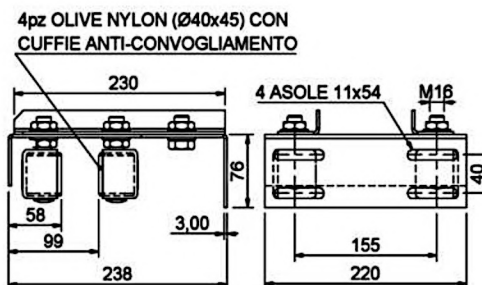

CODIGO	SKU	MODELO	DESCRIPCION
CB-00237-00	ARU300001ZB	3001	SET D/TRANSMISION TELESCOPICA 9M 3001

CODIGO	SKU	MODELO	DESCRIPCION
CB-00238-00	ARU300001ZB	3002	RODILLOS C/SOPORTE 412 TELESC 300X58MM

»SISTEMA TELESCOPICO PARA PORTONES DE PASO LIBRE 9MTS 2 HOJAS MARCA COMBIARIALDO MOD.3000.

CODIGO	SKU	MODELO	DESCRIPCION
CB-00239-00	ARU300001ZB	3003	ENGANCHE D/ACOPLA RAPIDO TELESC 300

CODIGO	SKU	MODELO	DESCRIPCION
CB-00240-00	ARU300001ZB	3008	SOPORTE SUP AJUST M D/60-81MM TELESC

CODIGO	SKU	MODELO	DESCRIPCION
FS-00242-00	VA5401.003	VA5401	GUIA RIEL SUPERIOR P/ROD TELESC/PLEGABLE 6M