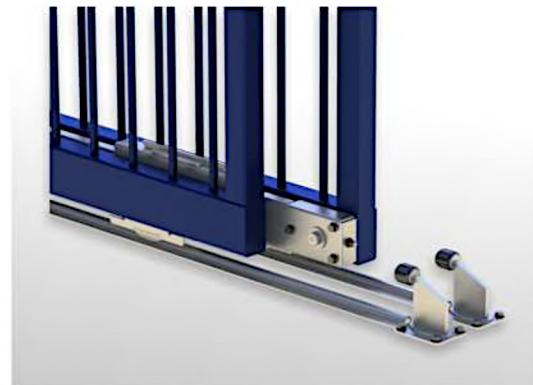

»SISTEMA TELESCOPICO PARA PORTONES DE PASO LIBRE 9MTS 2 HOJAS MARCA COMBIARIALDO MOD.3000.

CÓDIGO	SKU	MODELO	DESCRIPCION
CB-0001-KIT	SIS TELES 2H	SIS TELES 2H 9M	SISTEMA TELES D/2 HOJAS 9M MOD.3000
CB-00572-00	ARU300001ZB	3000	SISTEMA TELESC 2 HOJAS PASO LIBRE 9M
CB-00578-00	AAC046503ZB	465P	BASE D/LLEGADA CHICA CANTILEVER
CB-00157-00	ACA038202ZB	382.P	TOPE D/PISO C/BASE C/GOMA 91MM 382.P
CB-00060-00	ARU041508ZB	415.100/20	RUEDA U C/SOPORTE SOLDABLE 1B 230K 100M
CB-00133-00	ARU090203ZB	902.20X3	RIEL D/PISO U ATORNILLABLE 20MMX3M
FS-00242-00	VA5401.006	VA5401	RIEL SUP P/RODILLOS 6M TELESC

»SISTEMA TELESCOPICO PARA PORTONES DE PASO LIBRE 9MTS 2 HOJAS MARCA COMBIARIALDO MOD.3000.

CÓDIGO	SKU	MODELO	DESCRIPCION
CB-00572-00	ARU300001ZB	3000	SISTEMA TELESC 2 HOJAS PASO LIBRE 9M

»SISTEMA TELESCOPICO PARA PORTONES DE PASO LIBRE 9MTS 2 HOJAS MARCA COMBIARIALDO MOD.3000.

CODIGO	SKU	MODELO	DESCRIPCION
CB-00237-00	ARU300001ZB	3001	SET D/TRANSMISION TELESCOPICA 9M 3001

CODIGO	SKU	MODELO	DESCRIPCION
CB-00238-00	ARU300001ZB	3002	RODILLOS C/SOPORTE 412 TELESC 300X58MM

»SISTEMA TELESCOPICO PARA PORTONES DE PASO LIBRE 9MTS 2 HOJAS MARCA COMBIARIALDO MOD.3000.

CODIGO	SKU	MODELO	DESCRIPCION
CB-00239-00	ARU300001ZB	3003	ENGANCHE D/ACOPLA RAPIDO TELESC 300

CODIGO	SKU	MODELO	DESCRIPCION
CB-00240-00	ARU300001ZB	3008	SOPORTE SUP AJUST M D/60-81MM TELESC

CODIGO	SKU	MODELO	DESCRIPCION
FS-00242-00	VA5401.003	VA5401	GUIA RIEL SUPERIOR P/ROD TELESC/PLEGABLE 6M