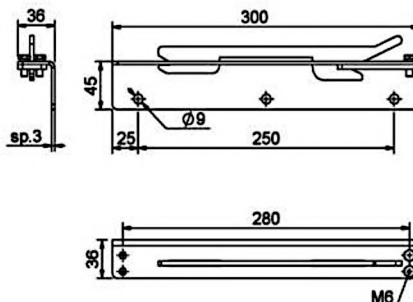

»SISTEMA TELESCOPICO PARA PORTONES DE PASO LIBRE 9MTS 2 HOJAS MARCA COMBIARIALDO MOD.3000.

CÓDIGO	SKU	MODELO	DESCRIPCION
CB-00572-00	ARU300001ZB	3000	SISTEMA TELESC 2 HOJAS PASO LIBRE 9M

»SISTEMA TELESCOPICO PARA PORTONES DE PASO LIBRE 9MTS 2 HOJAS MARCA COMBIARIALDO MOD.3000.

CODIGO	SKU	MODELO	DESCRIPCION
CB-00237-00	ARU300001ZB	3001	SET D/TRANSMISION TELESCOPICA 9M 3001

CODIGO	SKU	MODELO	DESCRIPCION
CB-00238-00	ARU300001ZB	3002	RODILLOS C/SOPORTE 412 TELESC 300X58MM

»SISTEMA TELESCOPICO PARA PORTONES DE PASO LIBRE 9MTS 2 HOJAS MARCA COMBIARIALDO MOD.3000.

CODIGO	SKU	MODELO	DESCRIPCION
CB-00239-00	ARU300001ZB	3003	ENGANCHE D/ACOPLA RAPIDO TELESC 300

CODIGO	SKU	MODELO	DESCRIPCION
CB-00240-00	ARU300001ZB	3008	SOPORTE SUP AJUST M D/60-81MM TELESC

CODIGO	SKU	MODELO	DESCRIPCION
FS-00242-00	VA5401.003	VA5401	GUIA RIEL SUPERIOR P/ROD TELESC/PLEGABLE 6M