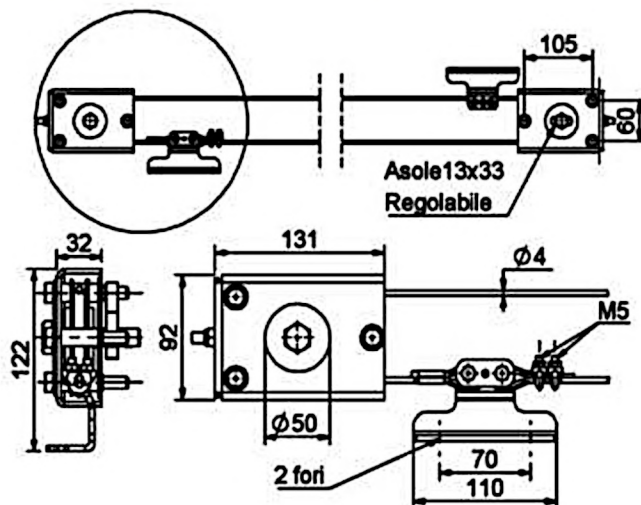

»SISTEMA TELESCOPICO PARA PORTONES DE PASO LIBRE 9MTS 2 HOJAS MARCA COMBIARIALDO MOD.3000.

CÓDIGO	SKU	MODELO	DESCRIPCION
CB-0001-KIT	SIS TELES 2H	SIS TELES 2H 9M	SISTEMA TELES D/2 HOJAS 9M MOD.3000
CB-00572-00	ARU300001ZB	3000	SISTEMA TELESC 2 HOJAS PASO LIBRE 9M
CB-00578-00	AAC046503ZB	465P	BASE D/LLEGADA CHICA CANTILEVER
CB-00157-00	ACA038202ZB	382.P	TOPE D/PISO C/BASE C/GOMA 91MM 382.P
CB-00060-00	ARU041508ZB	415.100/20	RUEDA U C/SOPORTE SOLDABLE 1B 230K 100M
CB-00133-00	ARU090203ZB	902.20X3	RIEL D/PISO U ATORNILLABLE 20MMX3M
FS-00242-00	VA5401.006	VA5401	RIEL SUP P/RODILLOS 6M TELESC

»SISTEMA TELESCOPICO PARA PORTONES DE PASO LIBRE 9MTS 2 HOJAS MARCA COMBIARIALDO MOD.3000.

CÓDIGO	SKU	MODELO	DESCRIPCION
CB-00572-00	ARU300001ZB	3000	SISTEMA TELESC 2 HOJAS PASO LIBRE 9M

»SISTEMA TELESCOPICO PARA PORTONES DE PASO LIBRE 9MTS 2 HOJAS MARCA COMBIARIALDO MOD.3000.

CODIGO	SKU	MODELO	DESCRIPCION
CB-00237-00	ARU300001ZB	3001	SET D/TRANSMISION TELESCOPICA 9M 3001

CODIGO	SKU	MODELO	DESCRIPCION
CB-00238-00	ARU300001ZB	3002	RODILLOS C/SOPORTE 412 TELESC 300X58MM

»SISTEMA TELESCOPICO PARA PORTONES DE PASO LIBRE 9MTS 2 HOJAS MARCA COMBIARIALDO MOD.3000.

CODIGO	SKU	MODELO	DESCRIPCION
CB-00239-00	ARU300001ZB	3003	ENGANCHE D/ACOPLA RAPIDO TELESC 300

CODIGO	SKU	MODELO	DESCRIPCION
CB-00240-00	ARU300001ZB	3008	SOPORTE SUP AJUST M D/60-81MM TELESC

CODIGO	SKU	MODELO	DESCRIPCION
FS-00242-00	VA5401.003	VA5401	GUIA RIEL SUPERIOR P/ROD TELESC/PLEGABLE 6M